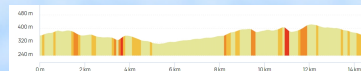

Départ rando parking de l'église de Marennes

Samedi 25/05/2024 en Journée (prévoir le Pique-nique)

Les étangs de DIEMOZ (38)

14km km Dev +Cumulé 234m

Départ covoiturage à 8h30 précise parking Gamm Vert St-Priest

Départ rando parking de la Mairie de Diémoz

Dimanche 30/06/2024 en Journée (prévoir le pique-nique)

Les étangs de St-Bonnet et des trois eaux (38)

15 km Dev +Cumulé 249m

Départ covoiturage à 8h30 précise parking Gamm Vert St-Priest