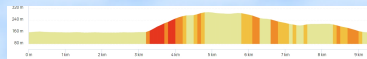

Tel : 06 74 41 08 26

Samedi 10/02/2024 en après-midi

Château de la Gallée GRIGNY (69)

9,5 km Dév +Cumulé 175m (55m dév+ sur 500m 11%)

Départ covoiturage à 12h30 précise parking Gamm Vert St-Priest

Départ rando parking de la gare SNCF de Grigny